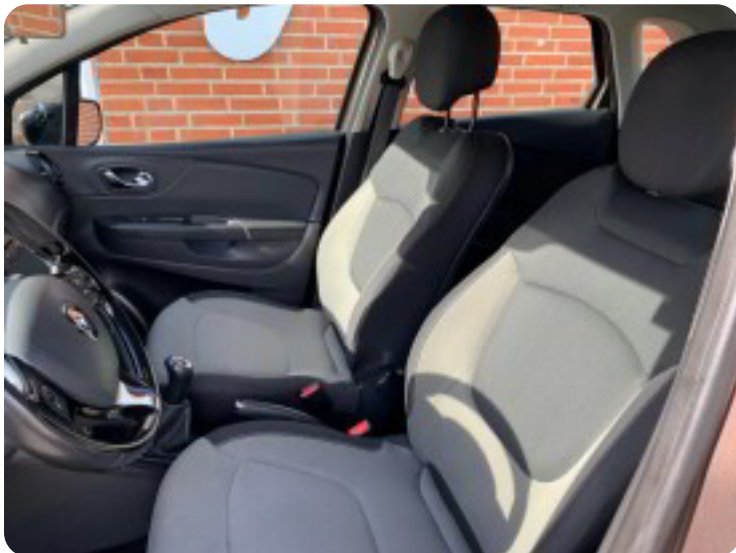

Renault Captur

dCi 90 Dynamique

Solgt

Billeder (15)

Se flere billeder på: hj-biler.dk/biler-paa-lager/renault-captur-dci-90-dynamique-idewksgmip7

Udstyrsliste (30)

A

ABS bremses Alufælge Anhængertræk Antispin Armlæn Auto nedblændelig bakspejl