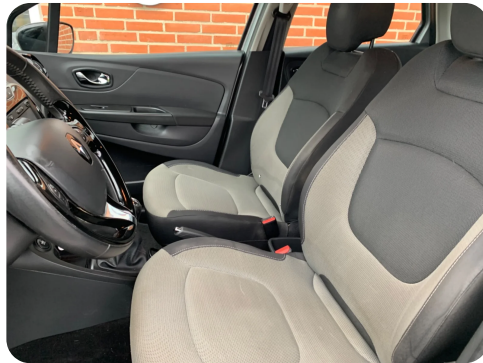

Renault Captur

TCe 90 Dynamique

Solgt

Billeder (12)

Se flere billeder på: hj-biler.dk/biler-paa-lager/renault-captur-tce-90-dynamique-wiued1jyy3

Udstyrsliste (26)

A

ABS bremses Alufælge Antispin Armlæn Automatisk lys AUX tilslutning