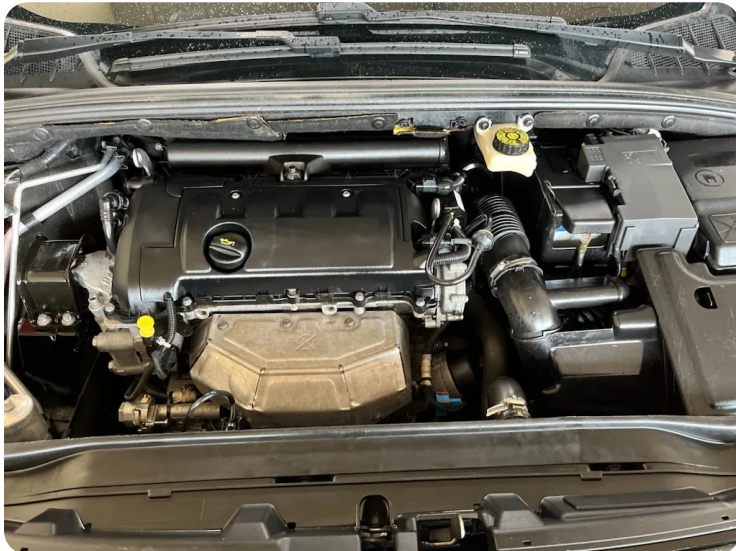

Billeder (10)

Se flere billeder på: hj-biler.dk/biler-paa-lager/peugeot-308-vti-120-style-khlc6cy9wxm