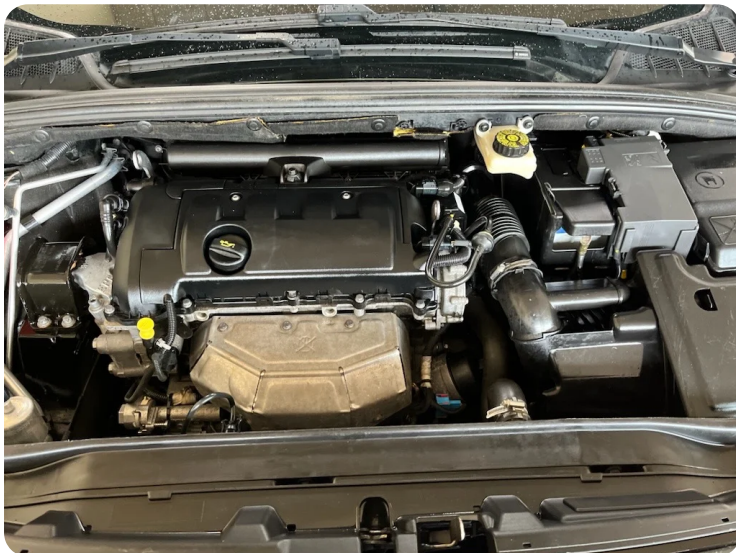

Billeder (10)

Se flere billeder på: hj-biler.dk/biler-paa-lager/peugeot-308-vti-120-style-khlc6cy9wxm